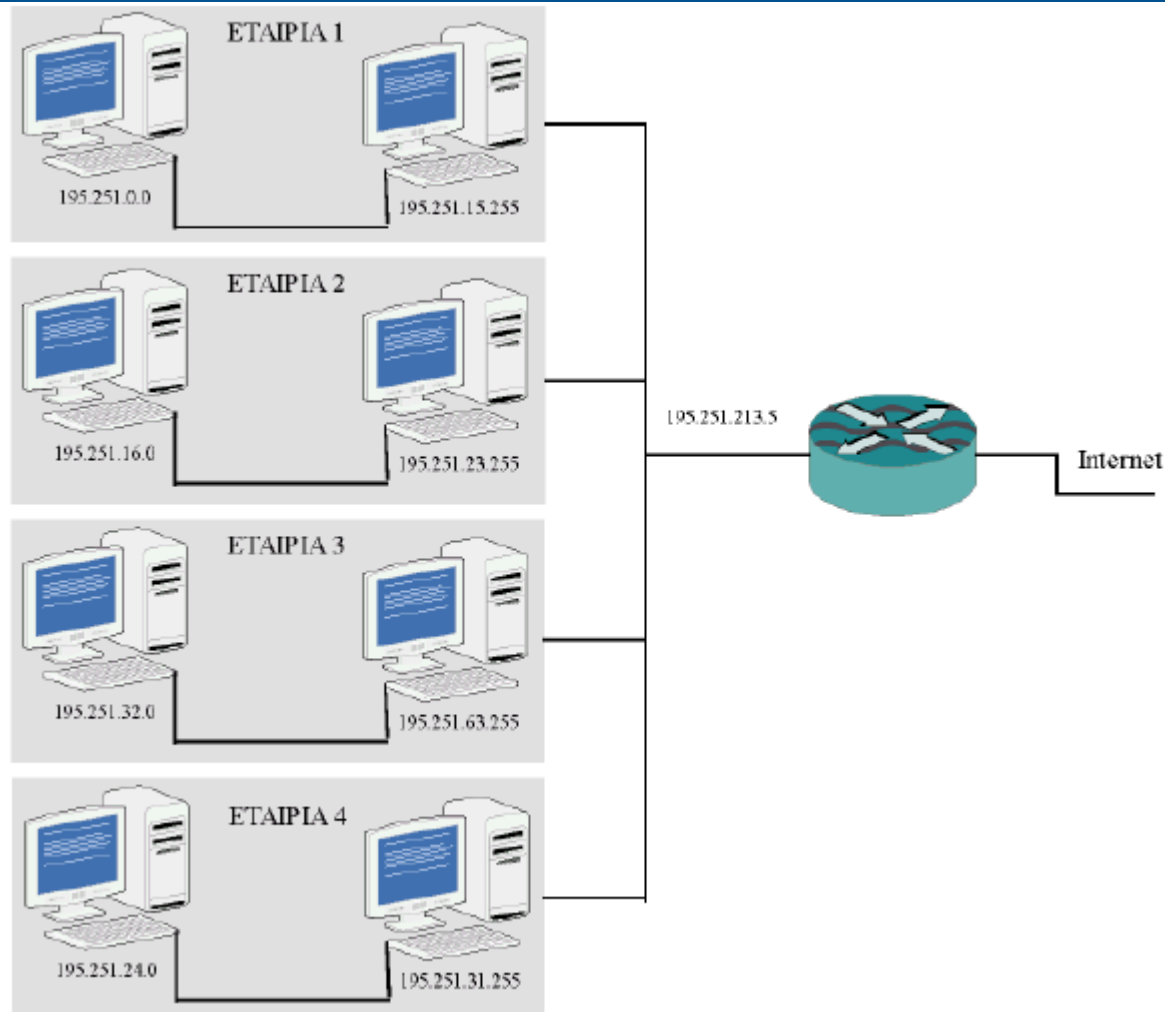

ΕΣΠΑ
2007-2013
πρόγραμμα για την ανάπτυξη
ΕΥΡΩΠΑΪΚΟ ΚΟΙΝΩΝΙΚΟ ΤΑΜΕΙΟ

ΤΟ ΠΡΩΤΟΚΟΛΛΟ ΤCΡ/IP

- Μάσκα
- Διεύθυνση IP
- DNS
- Ζητήματα TCP

ΜΑΣΚΑ

- Μαζί με τη διεύθυνση IP προσδιορίζουν το υποδίκτυο ενός τερματικού
- Μορφή A.B.C.D/x, όπου x το πρόθεμα

ΔΙΕΥΘΥΝΣΗ IP

- Διεύθυνση IP: Μοναδική διεύθυνση ενός τερματικού στο διαδίκτυο
- Μορφή: A.B.C.D/x, x bits για τη διεύθυνση υποδικτύου

ΠΑΡΑΔΕΙΓΜΑ

ΠΑΡΑΔΕΙΓΜΑ

Εταιρία	Αρχική διεύθυνση	Τελική διεύθυνση	Μάσκα Υποδικτύου
Εταιρία 1	195.251.0.0	195.251.15.255	255.255.240.0
Εταιρία 2	195.251.16.0	195.251.23.255	255.255.248.0
Εταιρία 3	195.251.32.0	195.251.63.255	255.255.224.0
Εταιρία 4	195.251.24.0	195.251.31.255	255.255.248.0