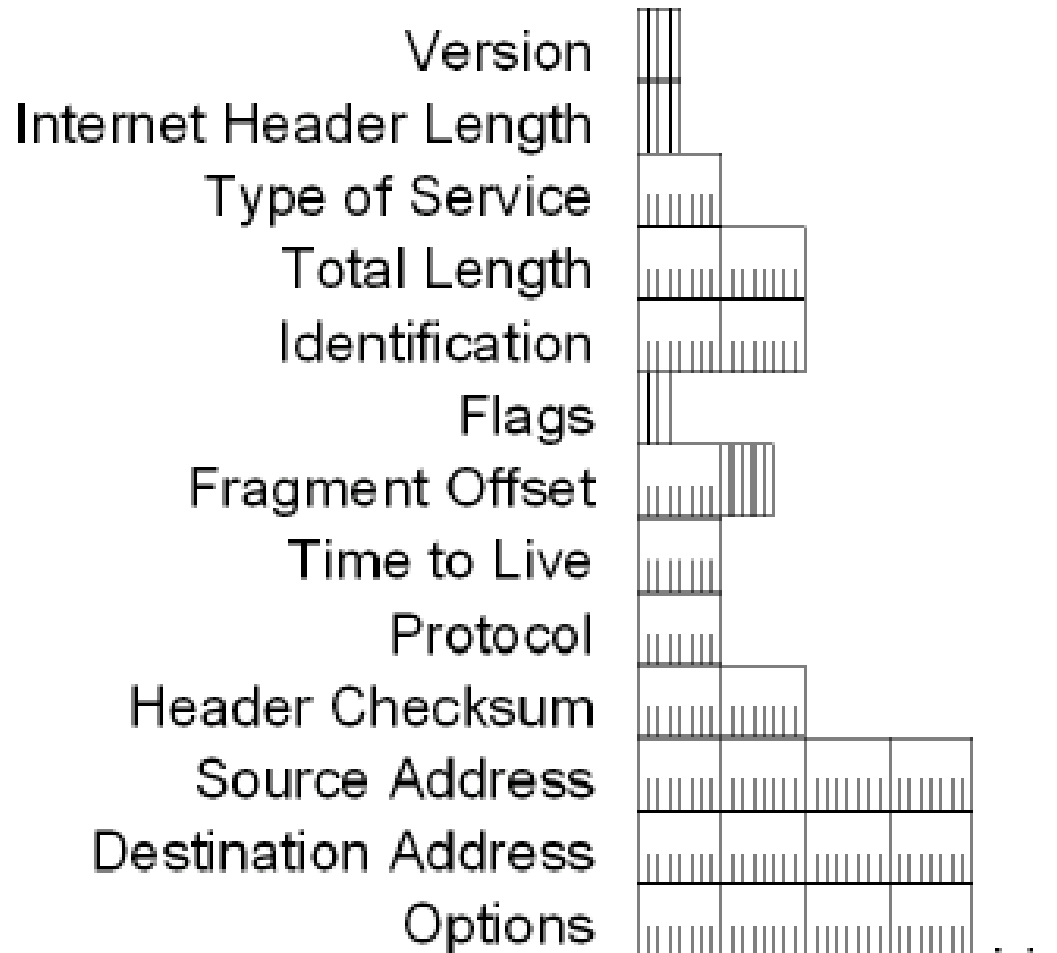

ΔΟΜΗ ΠΑΚΕΤΟΥ IPv4